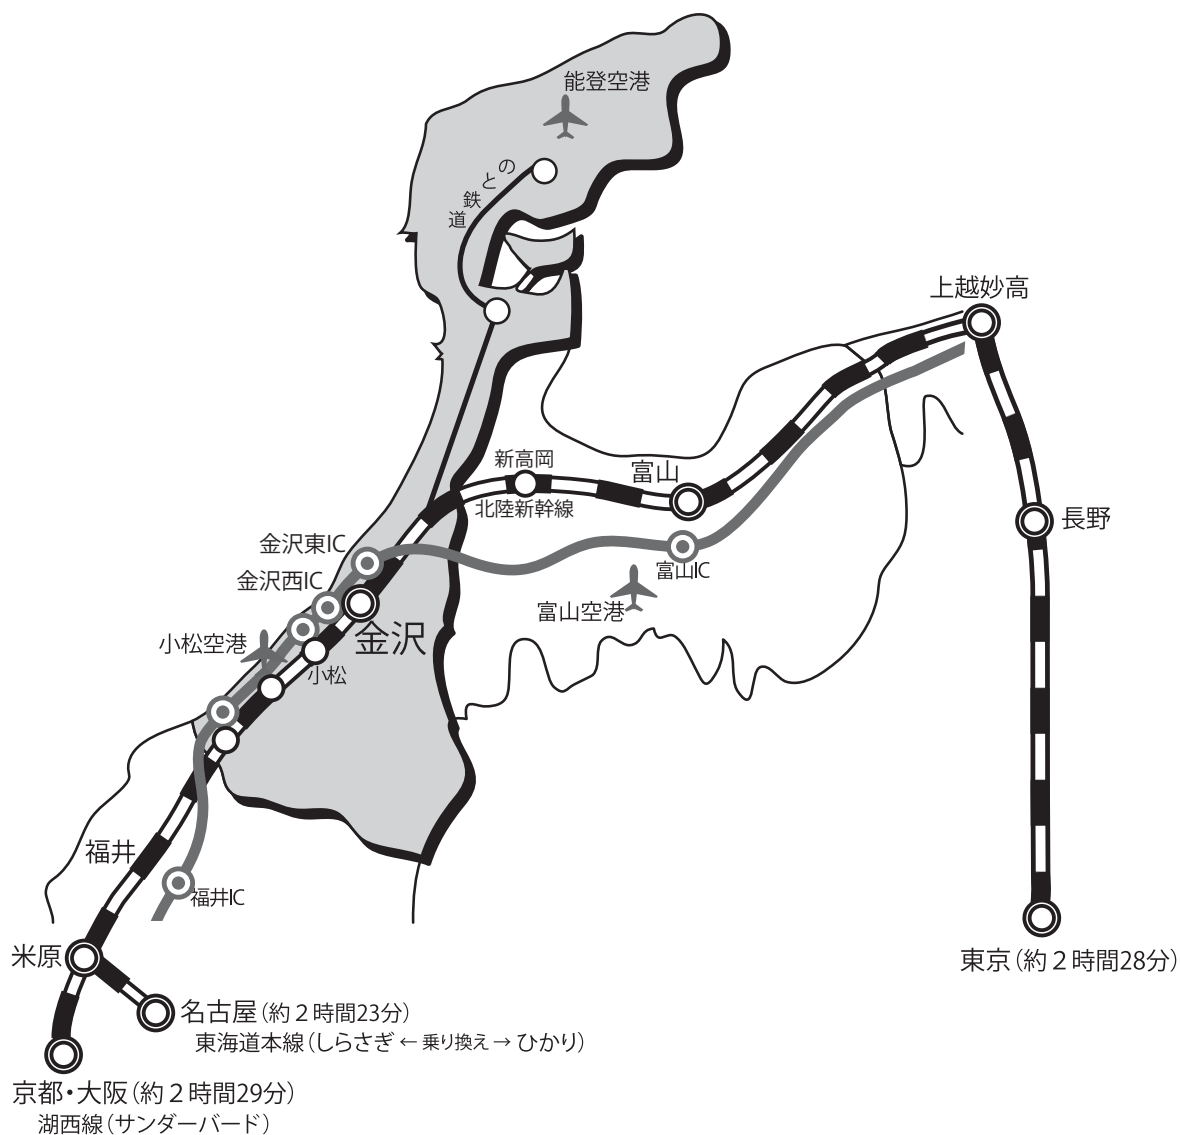

交通のご案内(会場までのアクセス)

飛行機

福岡空港から 約1時間20分

那覇空港から 約2時間10分

羽田空港から 約1時間

新千歳空港から 約1時間35分

小松空港から 金沢駅前行き空港バスに乗り、約40分で金沢駅到着

鉄道

東京 北陸新幹線 約2時間28分

大阪 サンダーバード 約2時間29分

名古屋 東海道新幹線(米原のりかえ)ひかり-しらすぎ 約2時間23分

しらすぎ 約2時間54分

自動車

北陸自動車道・金沢西I.C、金沢東I.Cより25分